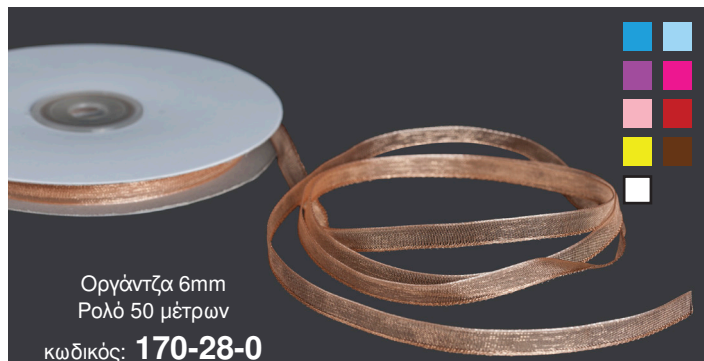

Οργάντζα 3mm  
Ρολό 50 μέτρων  
κωδικός: **170-19-0**

Οργάντζα 6mm  
Ρολό 50 μέτρων  
κωδικός: **170-28-0**

Σατέν 3mm  
Ρολό 50 μέτρων  
κωδικός: **170-1-0**

Σατέν 6mm  
Ρολό 50 μέτρων  
κωδικός: **170-10-0**