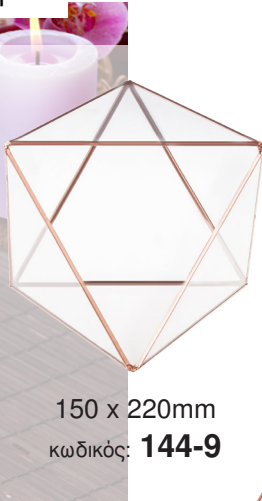

Στολισμός δεξίωσης εκκλησίας

150 x 220mm
κωδικός: **144-9**

Ξεχωριστά προϊόντα διακόσμησης σε διάφορα σχέδια για να στολίσετε όμορφα την εκδήλωσή σας και οποιοδήποτε άλλο χώρο επιθυμείτε.