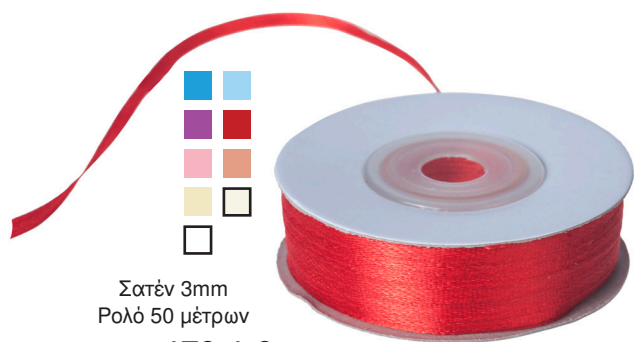

Οργάντζα 3mm  
Ρολό 50 μέτρων  
κωδικός: **170-19-0**

Οργάντζα 6mm  
Ρολό 50 μέτρων  
κωδικός: **170-28-0**

Σατέν 3mm  
Ρολό 50 μέτρων  
κωδικός: **170-1-0**

Σατέν 6mm  
Ρολό 50 μέτρων  
κωδικός: **170-10-0**